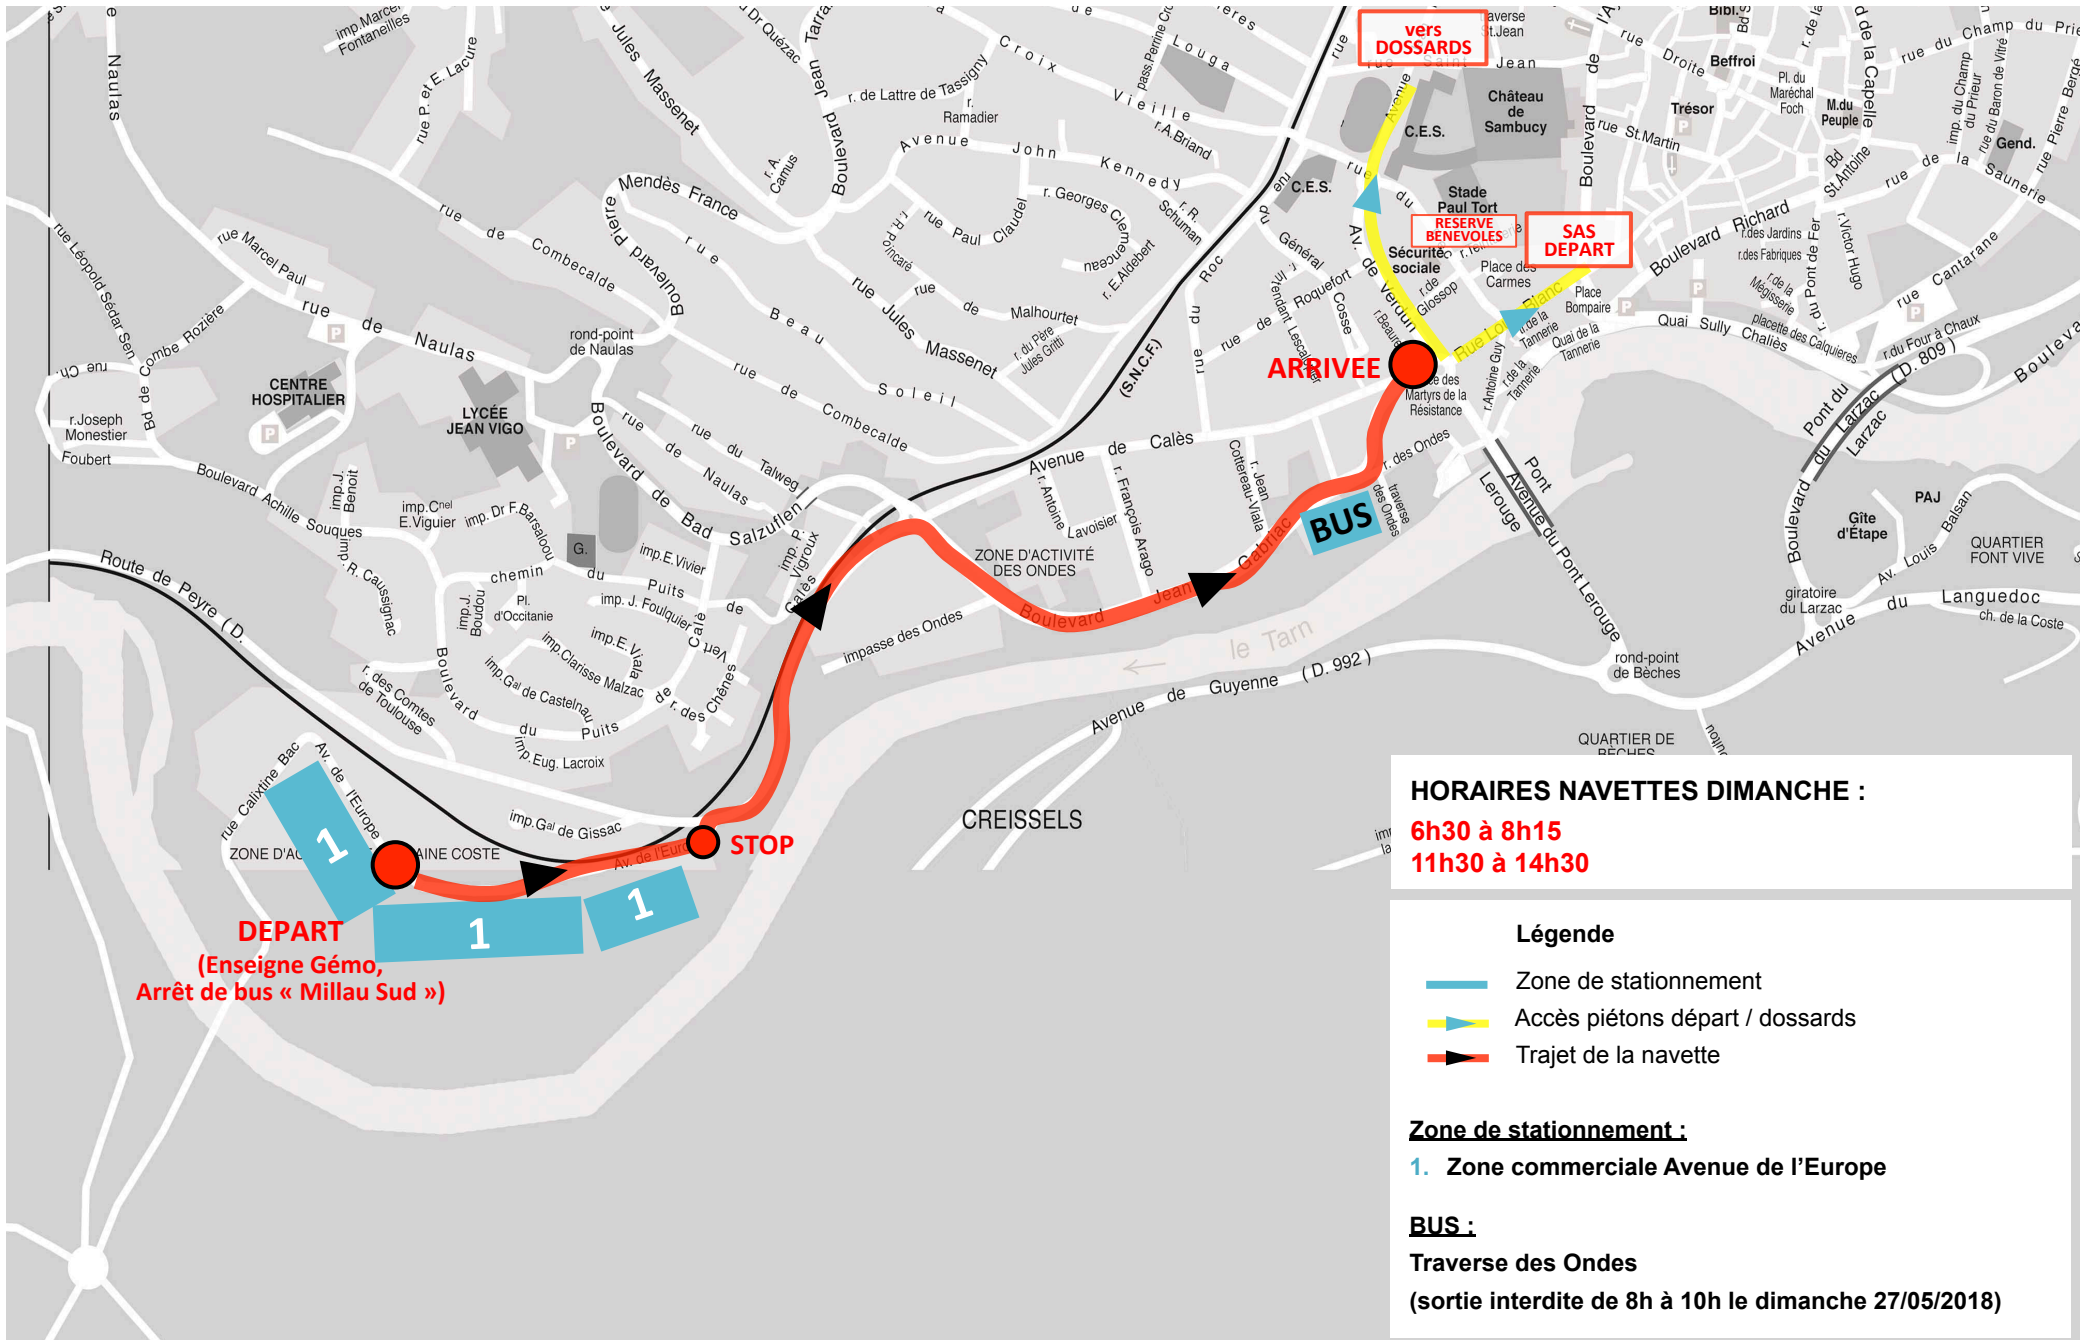

# ZONE OUEST

**HORAIRES NAVETTES DIMANCHE :**  
**6h30 à 8h15**  
**11h30 à 14h30**

- Légende**
- Zone de stationnement
  - Accès piétons départ / dossards
  - Trajet de la navette

**Zone de stationnement :**  
**1. Zone commerciale Avenue de l'Europe**

**BUS :**  
**Traverse des Ondes**  
**(sortie interdite de 8h à 10h le dimanche 27/05/2018)**